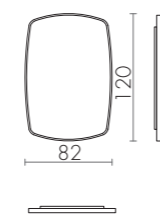

BEA ED/50 683
specchiera / mirror