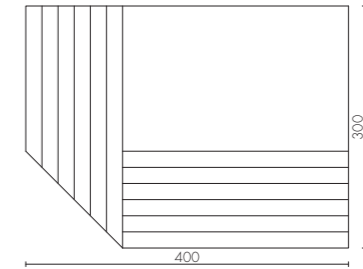

VEGA ED/50 901
lampada da tavolo / table lamp

HEAVEN CA 025
tappeto / carpet