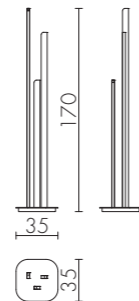

VEGA ED/50 901
lampada da tavolo / table lamp

HEAVEN CA 025
tappeto / carpet

VEGA ED/50 900
applique / wall lamp

HEAVEN CA 031
tappeto rettangolare / rectangular carpet

VEGA ED/50 902
lampada da terra / wall lamp