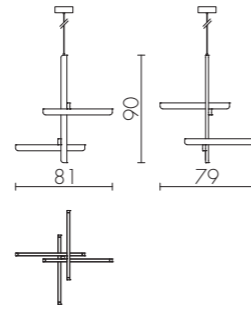

BEA ED/50 681
dressing / dressing

VEGA ED/50 903
lampadario / chandelier

BEA ED/50 683
specchiera / mirror

VEGA ED/50 904
lampadario / chandelier

VEGA ED/50 905
lampadario / chandelier

HEAVEN CA 024
tappeto esagonale / hexagonal carpet