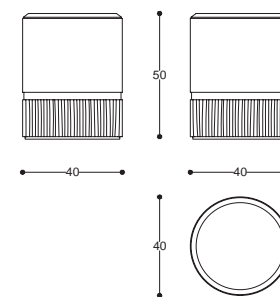

# Elio

Coffee Table

| 139

design  
**Alfredo Colombo**

Struttura in legno con finitura  
bronzo. Piano marmo.

Solid wood structure with  
bronze finish. Marble top.

**cod. AC0320**  
L 177,5 P 117,5 H 40 cm / W 69" D 46" H 15"

# Poppy

Side Table

| 141

design  
**Studia 54**

Tavolino con top in marmo o specchio.  
Base rivestita e dettaglio in metallo.

Side table with marble or mirror top.  
Upholstered base and metal detail.

**cod. MD302**  
Ø 40 H 50 cm / Ø 15" H 19"