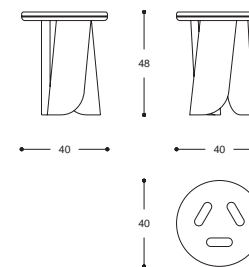

design
Tara Bernerd

Tavolino lato con struttura in legno.
Top in marmo con inserti in legno.

Side table with structure in wood.
Top in marble with wooden inserts.

cod. **MD318**

Ø 40 H 48 cm / Ø 16" H 19"