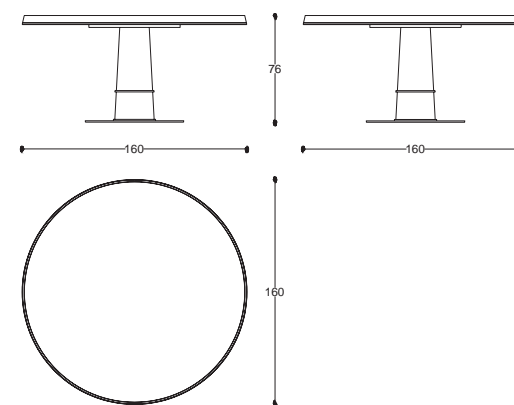

**cod. VG407**

L 250 P 150 H 76 cm / W 98" D 59" H 29"

| 13

# Tower

Table

| 15

design  
**Umberto Asnago**

Tavolo rotondo con struttura in legno.  
Top intarsiato.  
Gamba con inserti in metallo.

Round table with structure in wood.  
Top with inlay.  
Leg with metal inserts.

cod. HE404  
Ø 160 H 76 cm / Ø 62" H 29"