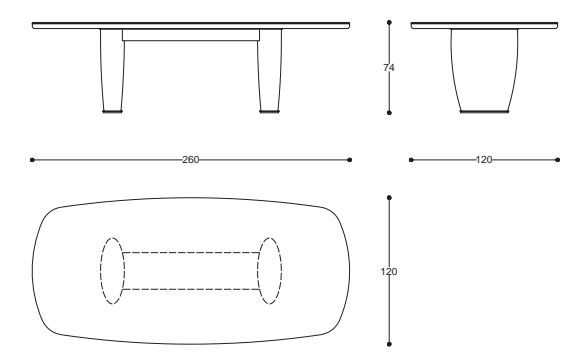

cod. **AC0013**  
Ø 190 H 74 cm / Ø 75" H 29"

design  
**Alfredo Colombo**

Tavolo lounge con top in legno intarsiato, laccato o marmo. Base in legno con dettaglio metallo finitura bronzo.

Lounge table with wooden inlaid top, lacquered finish or marble. Wooden base with metal details in bronze finish.

cod. **AC0015**  
Ø 90 H 66 cm / Ø 35" H 26"

# Griso

Table

| 35

design  
**Alfredo Colombo**

Tavolo rettangolare con top in legno intarsiato, laccato o marmo. Base in legno con dettaglio metallo finitura bronzo.

Rectangular table with wooden inlaid top, lacquered finish or marble. Wooden base with metal details in bronze finish.