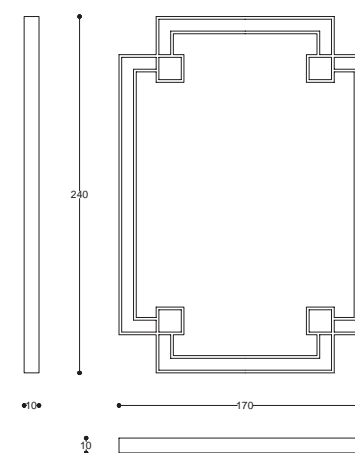

Marella

Mirror

| 251

design
Alfredo Colombo

Specchiera con struttura in legno.
Specchio bisellato.

Wooden structure.
Bevelled mirror.

cod. AC0621
L 170 P 10 H 240 cm / W 66" D 3" H 94"