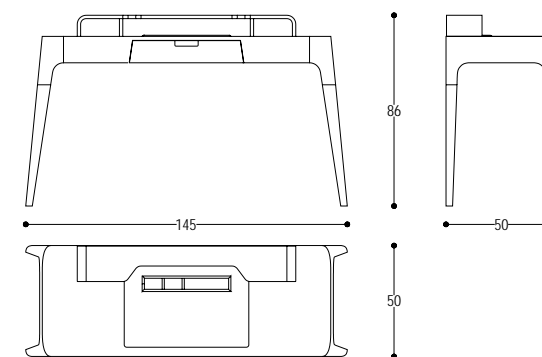

design
Umberto Asnago

Scrittoio con struttura in legno
e inserti in cuoio.

Dressing table with structure in wood and
rawhide leather inserts.

cod. MN903
L 145 P 50 H 86 cm / W 57" D 19" H 33"