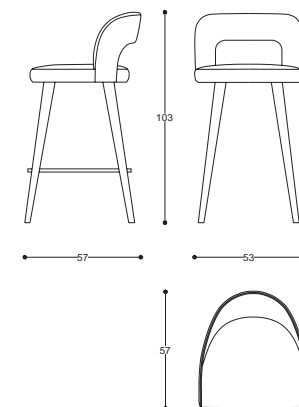

cod. **AC0111**  
L 58 P 68 H 80 cm / W 23" D 27" H 31"

L 53 P 57 H 103 cm / W 20" D 22" H 40"

Stools