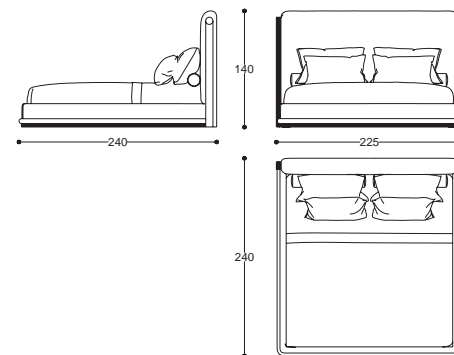

Dedalo

Bed

design
Alfredo Colombo

Struttura in legno massello con finitura laccata. Rivestimento in tessuto o pelle. Decorì in finitura bronzo.

Structure in solid wood lacquered finish. Upholstered in fabric or leather. Bronze finish details.

cod. **AC2042**
L 225 P 240 H 140 cm / W 88" D 94" H 55"