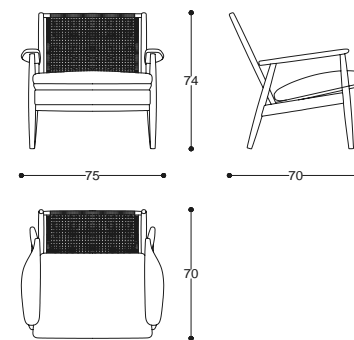

design
Alfredo Colombo

Poltroncina in legno.
Schienale in cordoncino di pelle intrecciato.
Cuscino seduta rivestito in tessuto o pelle.

Armchair in wood. Back with braided leather cord.
Cushion seat upholstered in fabric or leather.

cod. AC0410
L 75 P 70 H 74 cm / W 29" D 27" H 29"