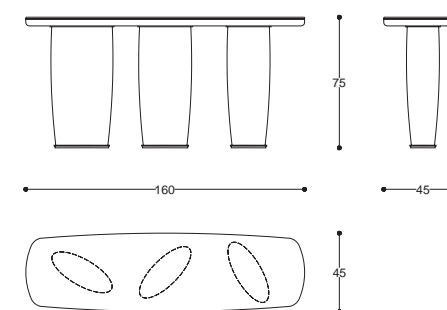

design
Alfredo Colombo

Console con struttura in legno. Top in legno intarsiato, laccato o marmo. Base in legno con dettagli in metallo finitura bronzo.

Console with structure in wood. Top with wooden inlaid top, lacquered finish or marble. Wooden base with metal details in bronze finish.

cod. AC1312

L 160 P 45 H 75 cm / W 63" D 18" H 29"