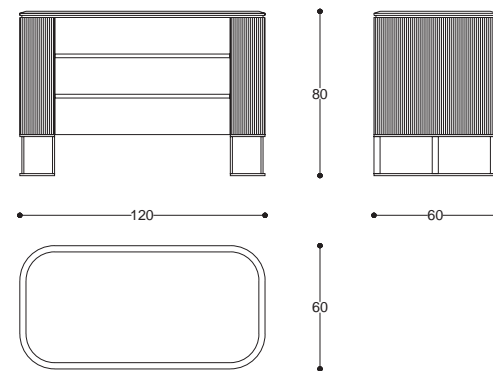

Chest of Drawer