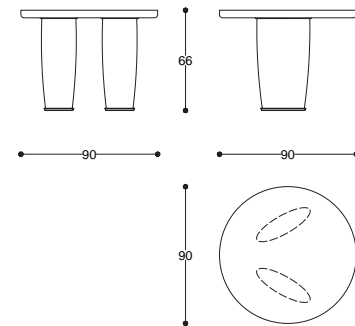

Griso

Table