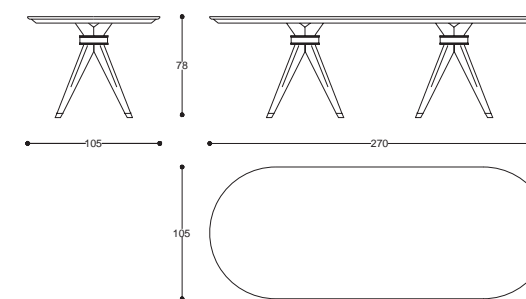

# Lotus

Table

design  
**Studia 54**

Tavolo con base in metallo  
e top in marmo.

Table with metal bas  
and marble top.

cod. **MD400**  
L 250 P 120 H 76 cm / W 98" D 47" H 29"

# Idro

Table

design  
**Alfredo Colombo**

Tavolo rotondo con struttura in legno  
finitura laccata. Dettagli in finitura bronzo.  
Piano in legno o marmo.

Round table with wooden structure lacquered  
finish.  
Bronze finish details. Top in wood or marble.

cod. **AC0051**  
Ø 160 H 78 cm / Ø 62" H 30"

# Idro

Table

| 31

design  
**Alfredo Colombo**

Tavolo ovale con struttura  
in legno finitura laccata.  
Dettagli in finitura bronzo.  
Piano in legno o marmo.

*Oval table with wooden  
structure lacquered finish.  
Bronze finish details.  
Top in wood or marble.*