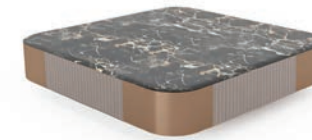

ARUM - cod. MD311