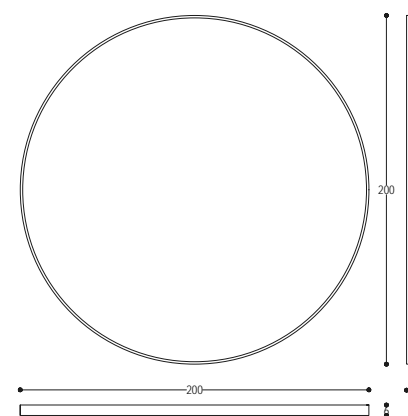

design
CRS Medea 1905

Specchio con cornice
rivestita in pelle.

*Mirror with frame
upholstered in nabuck.*

cod. MD895
Ø200 H 6 cm / Ø79" H 3"