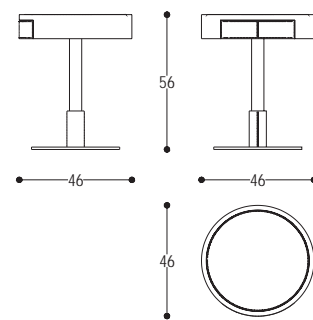

cod. MD114  
L 50 P 50 H 51 cm / W 20" D 20" H 20"

# James

Side Table

design

**Umberto Asnago**

Tavolino con struttura legno e inserti in cuoio. Base in metallo.

Side table in wood and rawhide leather inserts. Metal base.

cod. HE305

Ø 46 H 56 cm / Ø 18" H 22"