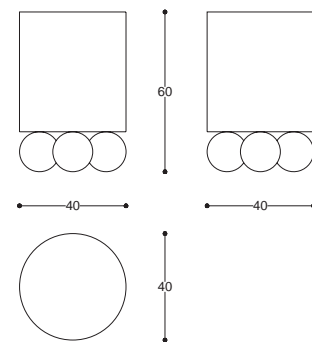

# Holly

Side Table

design  
**Studia 54**

Tavolino con struttura in legno  
e finitura laccata.

Side table with wooden structure  
and lacquered finish.

cod. MD320  
Ø 40 H 60 cm / Ø 15" H 23"

| 157