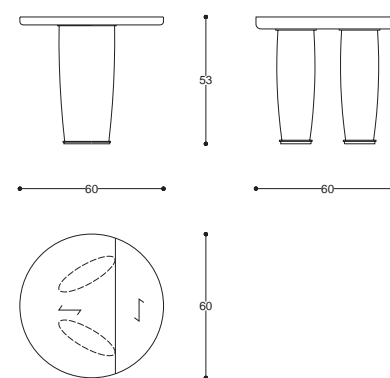

design
Alfredo Colombo

Tavolino laterale con top in legno intarsiato,
laccato o marmo. Base in legno con
dettagli metallo in finitura bronzo.

Side table with wooden inlaid top,
lacquered finish or marble.
Wooden base with metal details
in bronze finish.

cod. AC0316
Ø 60 H 53 cm / Ø 24" H 21"