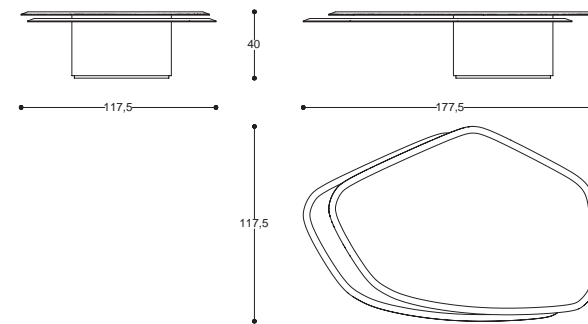

**cod. MD303**  
L 130 P 120 H 34 cm / W 51" D 47" H 14"

**cod. MD304**  
L 130 P 120 H 28,5 cm / W 51" D 47" H 11"

design  
**Umberto Asnago**

Tavolino con base in metallo.  
Top disponibile in marmo o vetro retrolaccato.

Side table with metal base.  
Top available in marble or backlacquered glass.

**cod. MD305**  
L 63 P 57,5 H 59 cm / W 25" D 22" H 23"

# Elio

Coffee Table

| 139

design  
**Alfredo Colombo**

Struttura in legno con finitura  
bronzo. Piano marmo.

Solid wood structure with  
bronze finish. Marble top.

**cod. AC0320**  
L 177,5 P 117,5 H 40 cm / W 69" D 46" H 15"