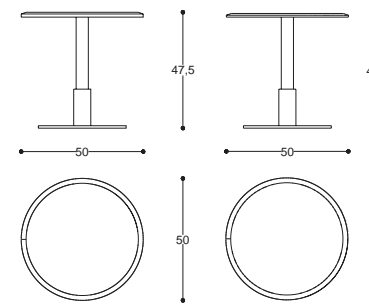

**cod. AC0316**  
Ø 60 H 53 cm / Ø 24" H 21"

# Melody

Side Table

design  
**CRS Medea 1905**

Tavolino con base in metallo.  
Top disponibile in marmo o specchio.

Side table with metal base.  
Top available in marble or mirror.

cod. HE307  
Ø 50 H 47 | 47,5 cm / Ø 19" H 18"