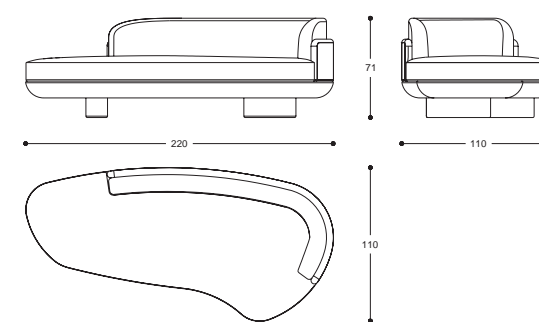

design
Tara Bernerd

Dormeuse con struttura, base
e schienale esterno in legno.
Rivestimento in tessuto

*Dormeuse with structure, base
and external back in wood.
Upholstered in fabric*

cod. MD522

L 220 P 110 H 71 cm / W 87" D 43" H 28"