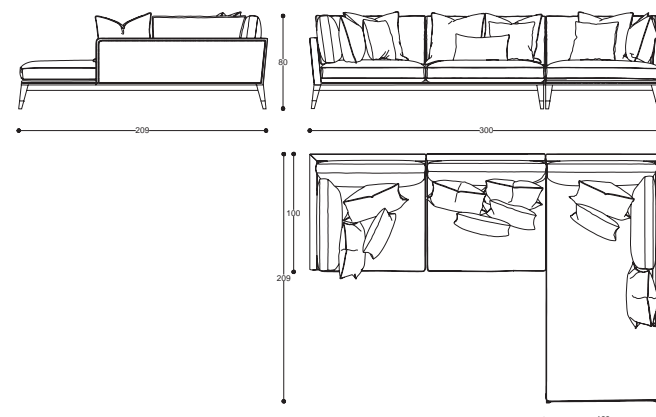

**cod. AC0444**

L 300 P 100 - 209 H 80 cm (\*) / W 119" D 39 - 82" H 31" (\*)

(\*) Altri moduli disponibili a listino.

(\*) Other modules available in the price list.

| 109