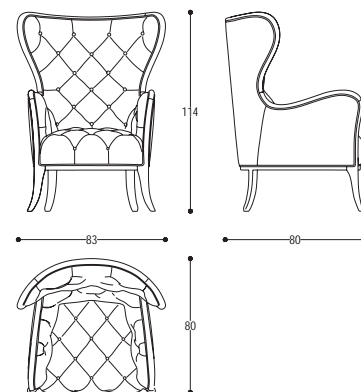

# Brera

Armchair

design

**CRS Medea 1905**

Poltrona con struttura in legno  
e lavorazione capitonnè.  
Rivestimento in tessuto o pelle.

Armchair with wooden structure  
and capitonnè. Upholstered in  
fabric or leather.

**cod. HE505**

L 83 P 80 H 114 cm / W 32" D 31" H 44"

| 115

Armchairs

Medea  
1905