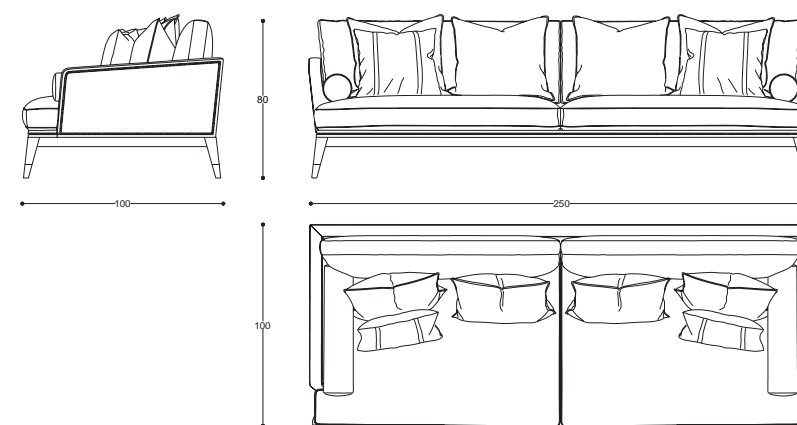

design
Alfredo Colombo

Struttura in legno massello completamente imbottita. Rivestimento in tessuto o pelle.
Basamento in legno laccato.
Puntali in finitura bronzo.

*Solid wood structure completely padded.
Unholstered in fabric or leather.
Wooden lacquer base. Bronze finish details.*

cod. **AC0443**

L 250 P 100 H 80 cm / 98" D 39" H 31"