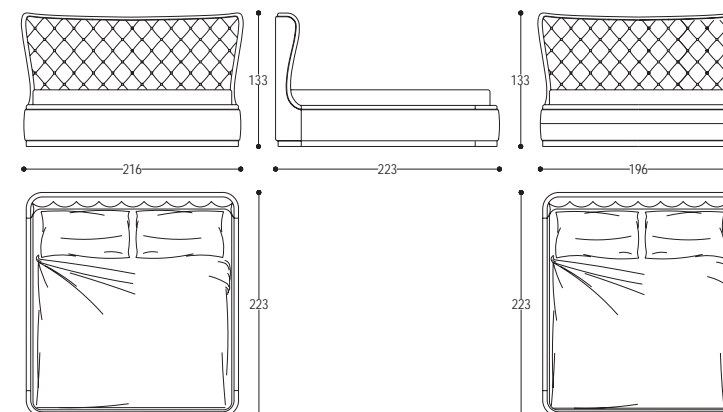

design
CRS Medea 1905

Letto con struttura in legno e testata imbottita in capitonè. Basamento in legno.

Bed with wooden structure and upholstered headboard in capitonè. Base in wood.

cod. HE001.M1
L 216 P 223 H 133 cm / W 85" D 87" H 52"
dimensione interna / internal dimensions:
200 x 200 cm / 78" x 78"

cod. HE001.M2
L 196 P 223 H 133 cm / W 77" D 87" H 52"
dimensione interna / internal dimensions:
180 x 200 cm / 70" x 78"