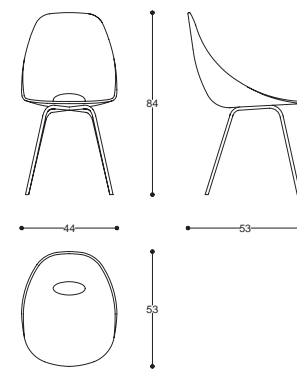

# Griso

Table

| 35

design  
**Alfredo Colombo**

Tavolo rettangolare con top in legno intarsiato, laccato o marmo. Base in legno con dettaglio metallo finitura bronzo.

Rectangular table with wooden inlaid top, lacquered finish or marble. Wooden base with metal details in bronze finish.

# Maximus

Table

design  
**Tara Bernerd**

Tavolo rettangolare con top  
in marmo e inserti in legno.  
Base in legno.

Rectangular table with top in  
marble and wooden inserts.  
Base in wood.

cod. MD402  
L 244 P 137 H 76cm / W 96" D 54" H 30"

# Sedia Medea

Chair

Scocca in multistrato curvato  
con finitura laccata lucida.  
Basamento in metallo finitura bronzo.

*Curved plywood structure,  
glossy lacquer finish.  
Metal base bronze finish.*

**cod. SM100.8**  
L 44 P 55 H 83 cm / W 17" D 22" H 33"