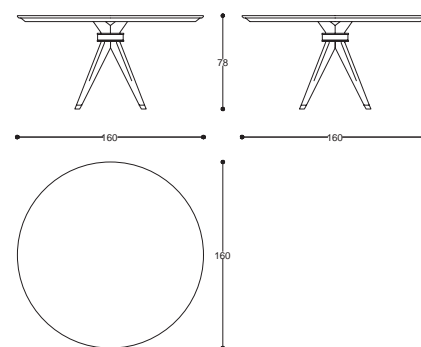

Idro

Table

design
Alfredo Colombo

Tavolo rotondo con struttura in legno
finitura laccata. Dettagli in finitura bronzo.
Piano in legno o marmo.

Round table with wooden structure lacquered
finish.
Bronze finish details. Top in wood or marble.

cod. **AC0051**
Ø 160 H 78 cm / Ø 62" H 30"