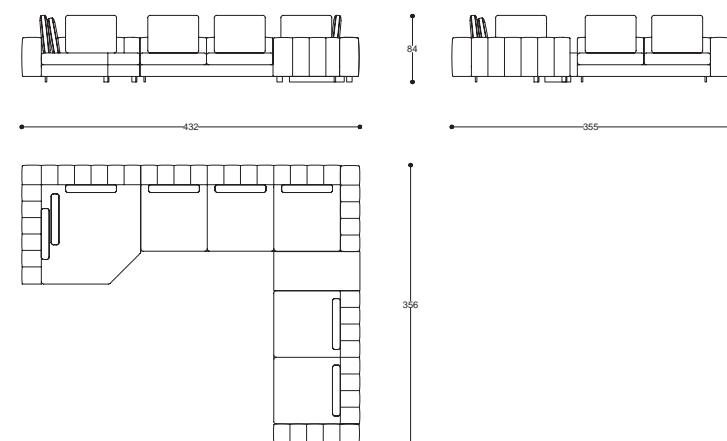

design
Alfredo Colombo

Divano modulare imbottito con basi in metallo.
Tavolino in legno con top in pelle.
Rivestimento in tessuto o pelle.

*Upholstered modular sofa with metal bases.
Wooden table with leather top.
Upholstered in fabric or leather.*

cod. AC0445
L1 432 P1 110/152 H1. 85 cm - L2 190 P2 110 H2. 85 cm(*)
W1 170" D1 43"/60" H1 33" - W2 78" D2 43" H2 33"(*)

(*) Altri moduli disponibili a listino.
(*) Other modules available in the price list.