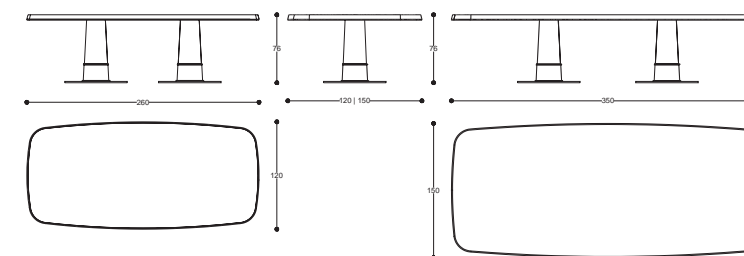

# Tower

Table

| 15

design  
**Umberto Asnago**

Tavolo rotondo con struttura in legno.  
Top intarsiato.  
Gamba con inserti in metallo.

Round table with structure in wood.  
Top with inlay.  
Leg with metal inserts.

cod. HE404  
Ø 160 H 76 cm / Ø 62" H 29"

# Tower

Table

| 19

design  
**Umberto Asnago**

Tavolo rettangolare con struttura in legno.  
Top intarsiato. Gambe con inserti in metallo.

Rectangular table with structure in wood.  
Top with inlay. Legs with metal inserts.