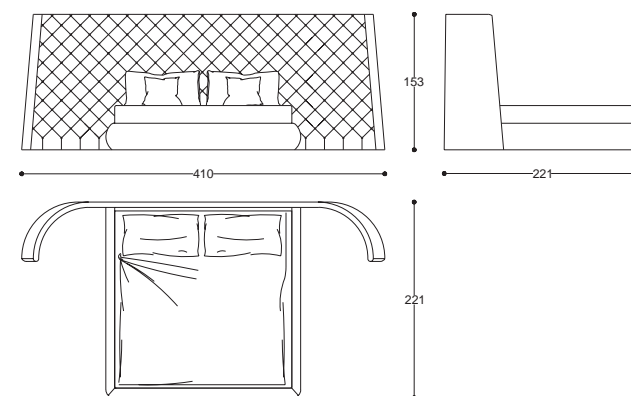

# Tulip

Bed

design  
**Studia 54**

Letto con struttura in legno, imbottitura capitonè, rivestimento in tessuto o pelle.

Bed with wooden structure and upholstered in fabric or leather.

**cod. MD001.M1**  
L 410 P 221 H 153 cm / W 161" D 87" H 60"  
dimensione interna / internal dimensions:  
200 x 200 cm / 78" x 78"