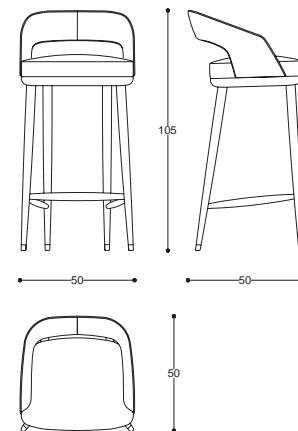

L 53 P 57 H 103 cm / W 20" D 22" H 40"

Stools

**cod. AC0112**  
L 50 P 50 H 105 cm / W 20" D 20" H 41"

| 57

Stools

Medea  
1905