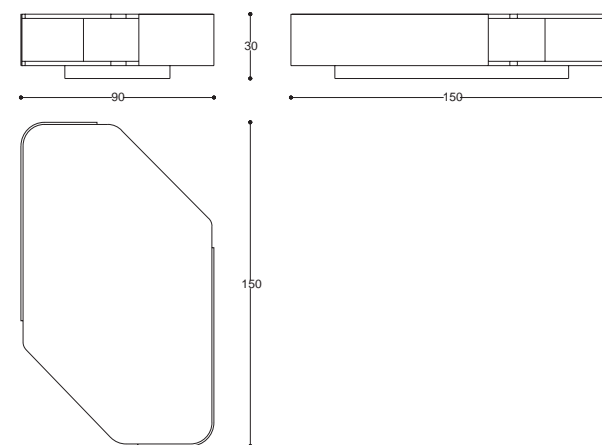

design
Alfredo Colombo

Tavolino da caffè con struttura in legno.
Top in legno o marmo.

Coffee table with structure in wood.
Top in wood or marble.

cod. AC0319
L 150 P 90 H 30 cm / W 59" D 35" H 12"