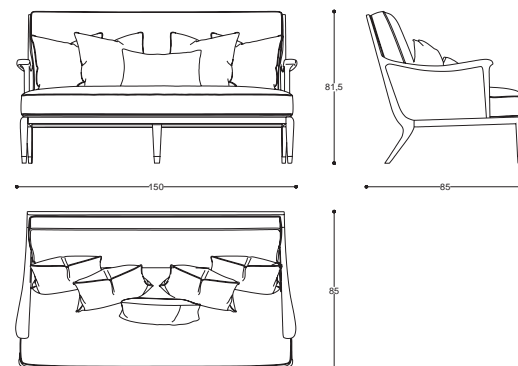

Andromeda

Sofa

design
Alfredo Colombo

Struttura in legno massello con finitura laccata.
Schienale e braccioli rivestiti in canna d'India.
Rivestimento in tessuto o pelle.
Puntali in finitura bronzo.

*Solid wood structure lacquered finish.
Backrest and armrests in knotted Indian cane.
Upholstered in fabric or leather. Bronze finish details.*

cod. AC0438
L 150 P 85 H 81,5 cm / W 59" D 33" H 32"

| 95