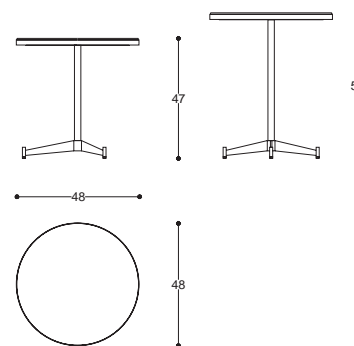

Roma

Side Table

design
CRS Medea 1905

Tavolini con struttura in metallo.
Top disponibile in marmo o legno.

Coffee tables with metal structure.
Top available in marble or wood.

cod. MD306
Ø48 H 47 cm / Ø19" H 18"

cod. MD307
Ø48 H 57 cm / Ø19" H 22"