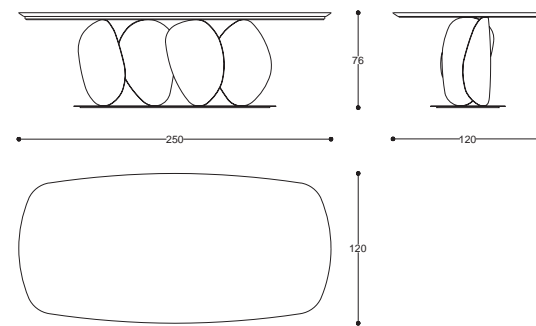

# Lotus

Table

| 23

design  
**Studia 54**

Tavolo con base in metallo  
e top finitura laccata.

Table with metal bas  
and top with lacquered finish.

**cod. MD400L**

L 250 P 120 H 76 cm / W 98" D 47" H 29"

# Lotus

Table

design  
**Studia 54**

Tavolo con base in metallo  
e top in marmo.

Table with metal bas  
and marble top.

cod. **MD400**  
L 250 P 120 H 76 cm / W 98" D 47" H 29"

# Idro

Table

design  
**Alfredo Colombo**

Tavolo rotondo con struttura in legno  
finitura laccata. Dettagli in finitura bronzo.  
Piano in legno o marmo.

Round table with wooden structure lacquered  
finish.  
Bronze finish details. Top in wood or marble.