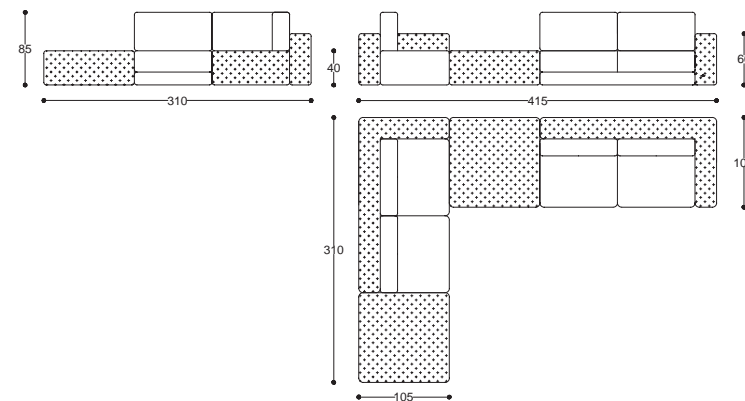

design
Studia 54

Divano componibile imbottito con rivestimento in tessuto o pelle.

Modular sofa upholstered in fabric or leather.

cod. MD550

L 415 P 105-310 H 85 cm (*)
W 163" D 41-122" H 33" (*)

(*) Altri moduli disponibili a listino.
(*) Other modules available in the price list.