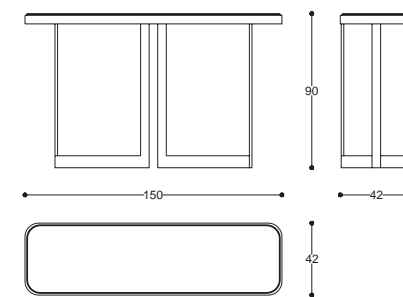

design
Studio 54

Console con base in metallo.
Top in marmo o specchio.

Console with metal base.
Marble or mirror top.

cod. MD915
L 150 P 42 H 72 cm / W 59" D 15" H 27"