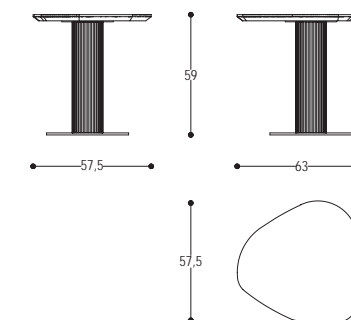

**cod. MD303**  
L 130 P 120 H 34 cm / W 51" D 47" H 14"

**cod. MD304**  
L 130 P 120 H 28,5 cm / W 51" D 47" H 11"

design  
**Umberto Asnago**

Tavolino con base in metallo.  
Top disponibile in marmo o vetro retrolaccato.