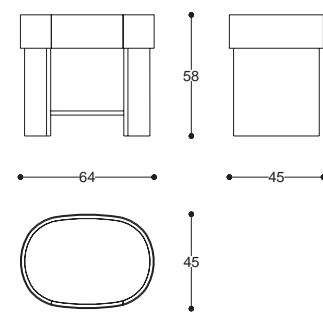

cod. **AC2243**

L 64 P 45 H 58 cm / W 25" D 18" H 23"

| 205