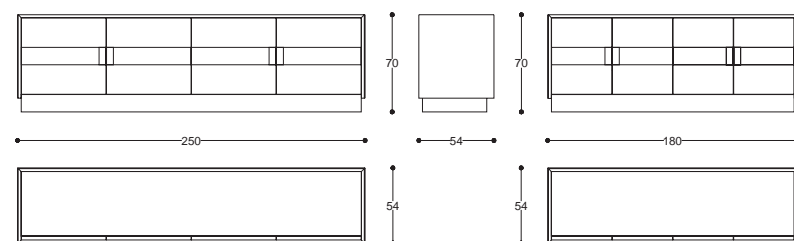

**cod. MI601.M1**  
L 250 P 54 H 70 cm / W 98" D 21" H 27"

**cod. MI601.M2**  
L 180 P 54 H 70 cm / W 70" D 21" H 27"