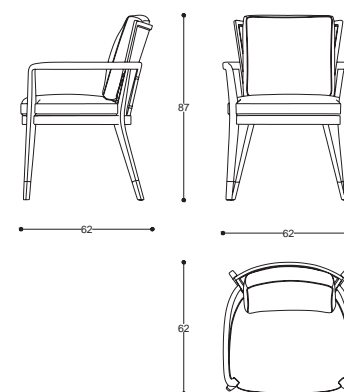

design
Alfredo Colombo

Struttura in finitura laccata.
Schienale rivestito in canna d'India. Rivestimento in
tessuto o pelle. Decorì e puntali in finitura bronzo.

*Wood structure lacquered finish. Backrest in knotted
Indian cane. Upholstered in fabric or leather. Bronze
finish details decoration.*

cod. AC0140
L 62 P 62 H 87 cm / W 24" D 24" H 34"