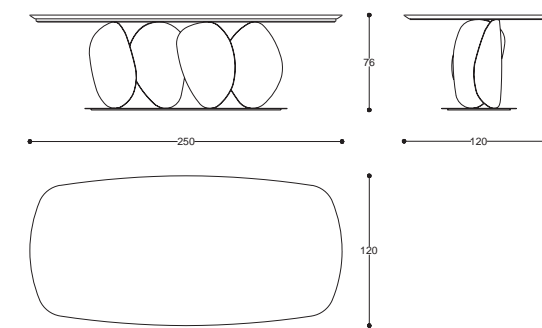

# Tower

Table

| 19

design  
**Umberto Asnago**

Tavolo rettangolare con struttura in legno.  
Top intarsiato. Gambe con inserti in metallo.

Rectangular table with structure in wood.  
Top with inlay. Legs with metal inserts.

**cod. HE403.M2**  
L 260 P 120 H 76 cm / W 102" D 47" H 29"

**cod. HE403.M3**  
L 350 P 150 H 76 cm / W 137" D 59" H 29"

# Lotus

Table

| 23

design  
**Studia 54**

Tavolo con base in metallo  
e top finitura laccata.

Table with metal bas  
and top with lacquered finish.

**cod. MD400L**

L 250 P 120 H 76 cm / W 98" D 47" H 29"

# Lotus

Table

design  
**Studia 54**

Tavolo con base in metallo  
e top in marmo.

Table with metal bas  
and marble top.

cod. **MD400**  
L 250 P 120 H 76 cm / W 98" D 47" H 29"