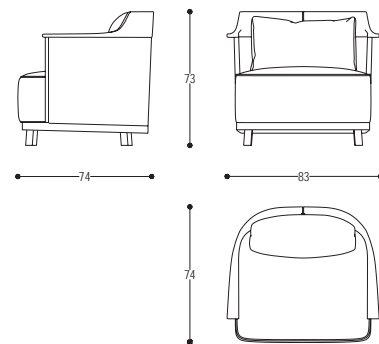

**cod. MD513**  
L 66.8 P 84.6 H 77.5 cm / W 26" D 33" H 30"

Armchairs

**cod. MD581**  
L 83 P 74 H 73 cm / W 33" D 29" H 28"

| 125

Armchairs

Medea  
1905