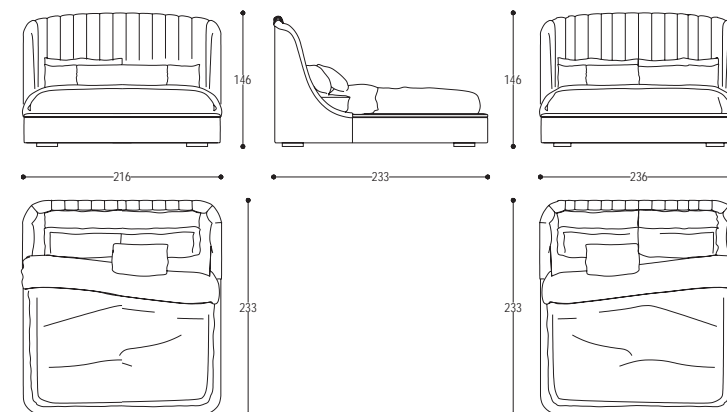

design
CRS Medea 1905

Letto rivestito in tessuto o pelle
Basamento in metallo laccato

*Upholstered bed in fabric or leather.
Basement in lacquered metal.*

cod. VG004.M1
L 236 P 233 H 146 cm / W 92" D 91" H 57"
dimensione interna / internal dimensions:
200 x 200 cm / 78" x 78"

cod. VG004.M2
L 216 P 233 H 146 cm / W 85" D 91" H 57"
dimensione interna / internal dimensions:
180 x 200 cm / 70" x 78"