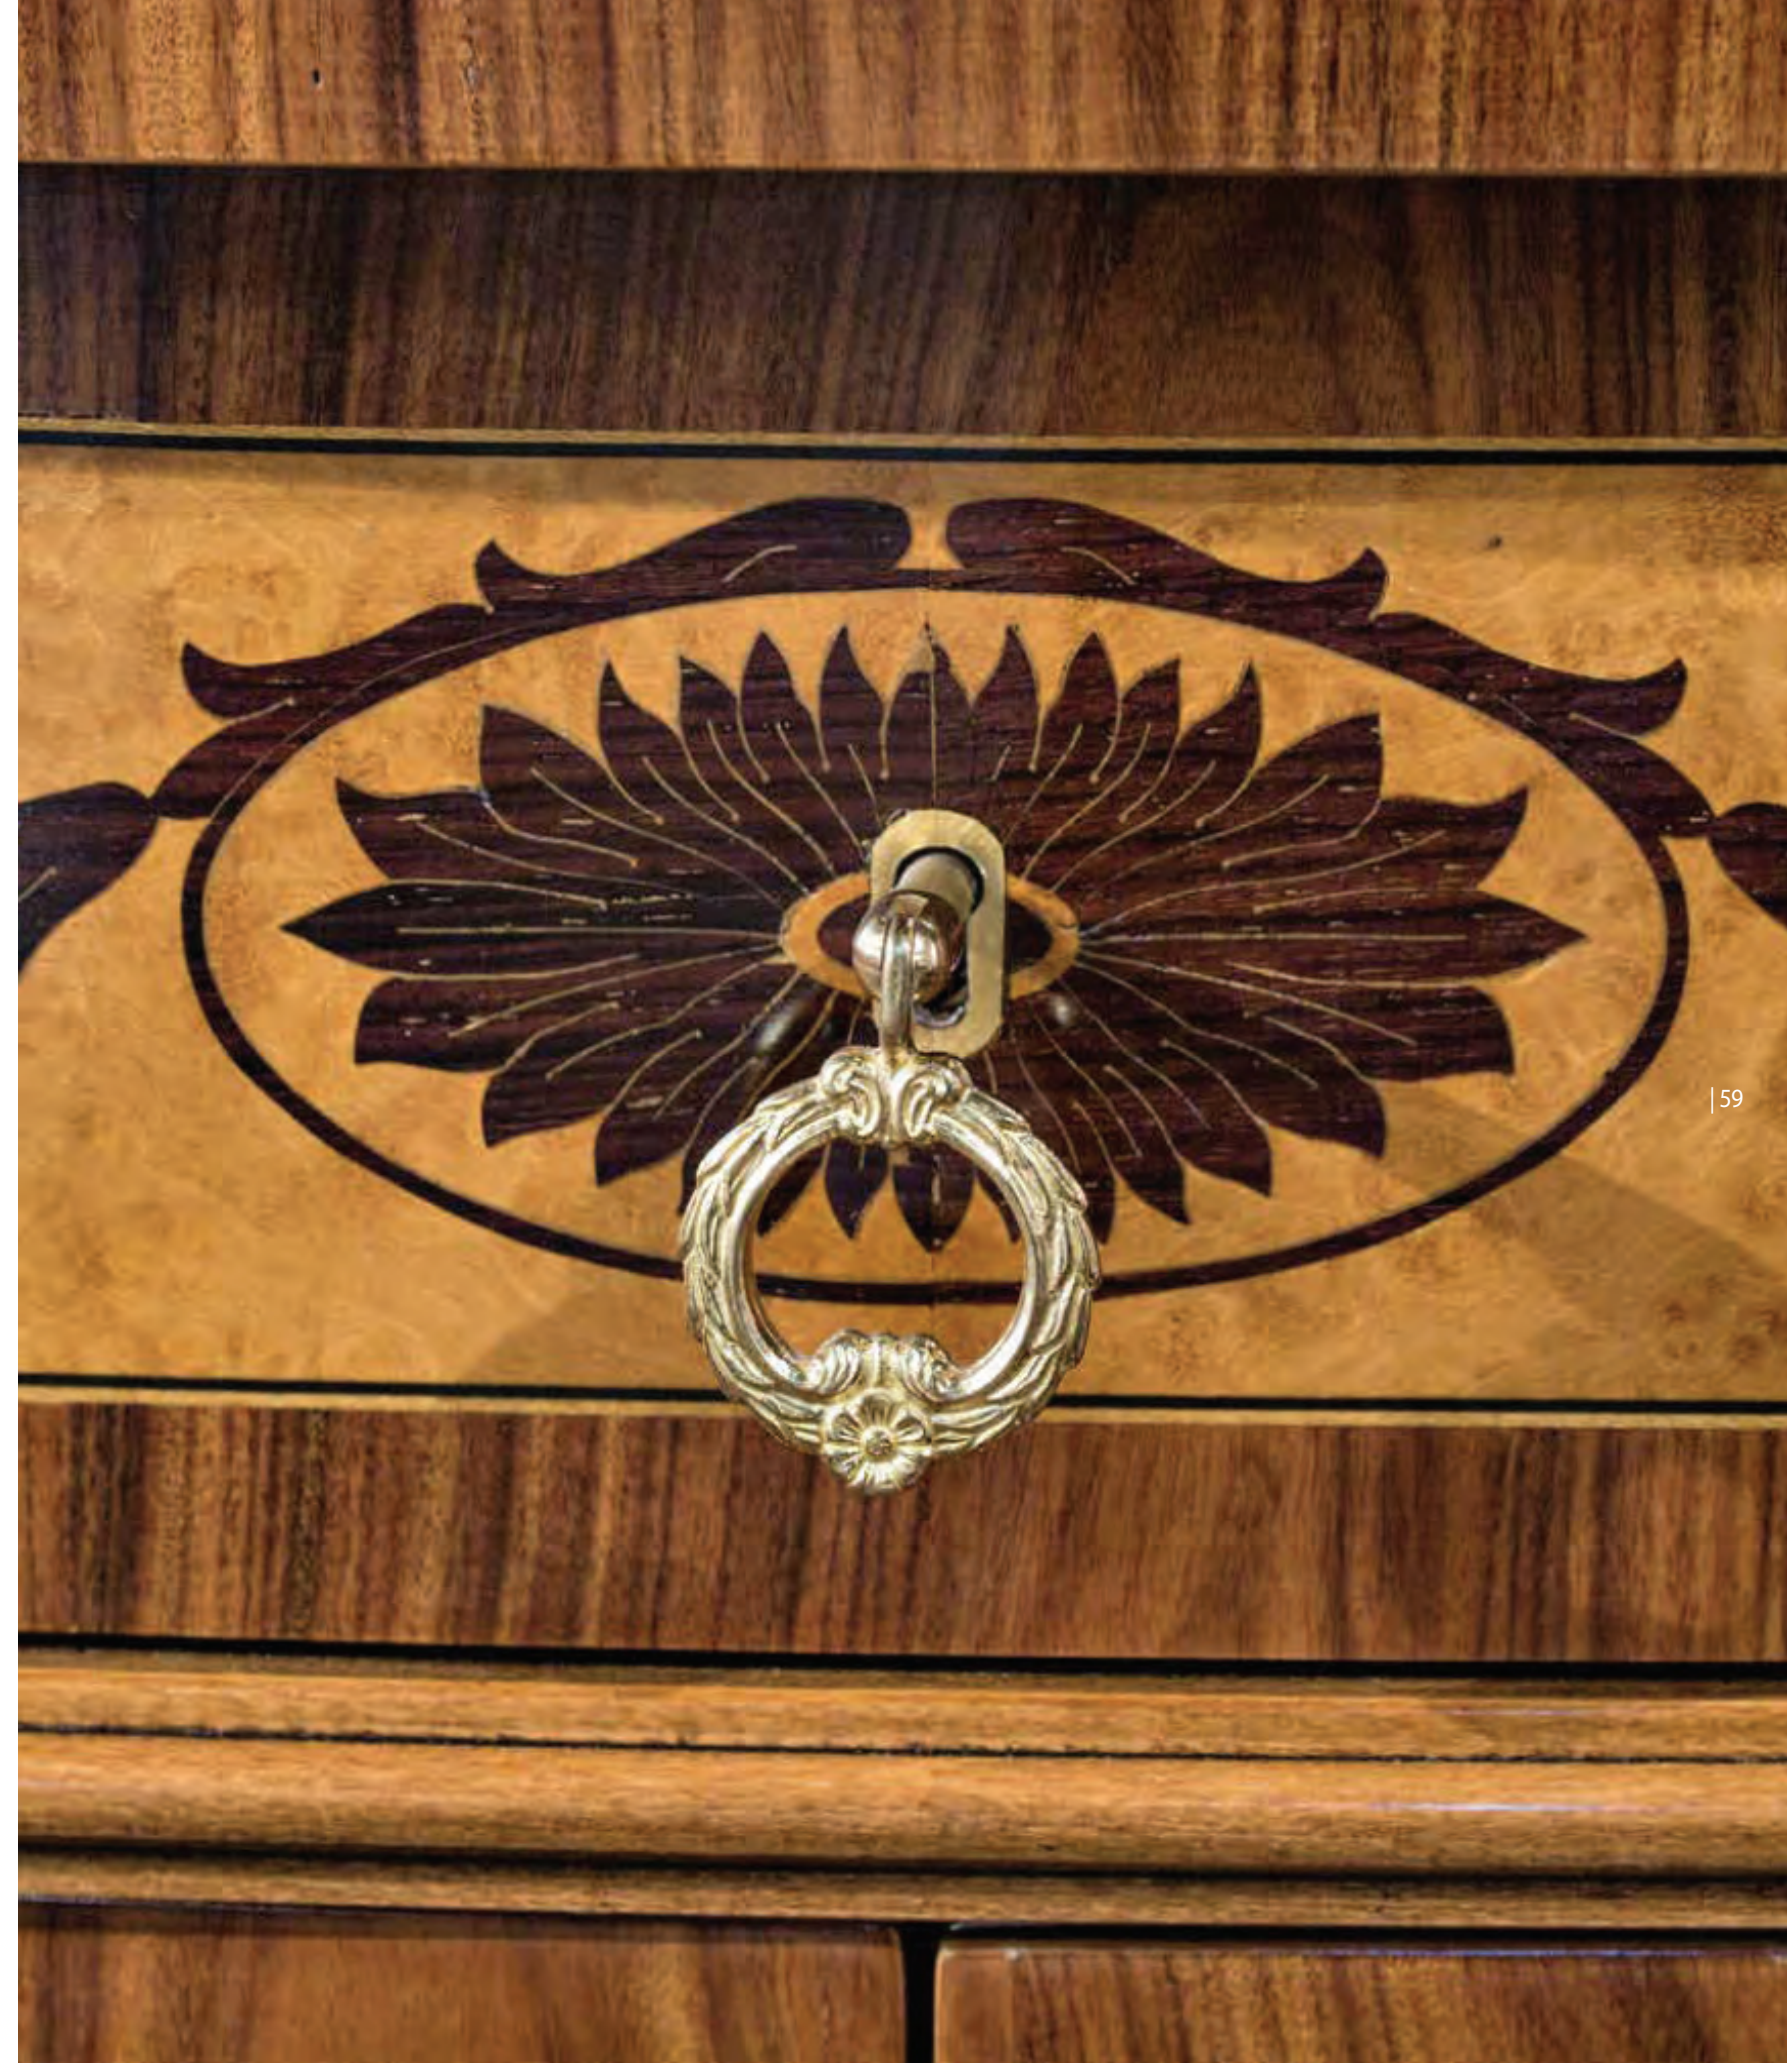

# 983

Sideboard

*design*

**CRS Medea 1905**

Credenza con struttura in legno e intarsi.  
Dettagli finitura oro

*Sideboard with structure in wood and inlays.  
Gold finish details.*

**Cod. 0983**

L 182 P 63 H 107 cm / W 72" D 25" H 42"