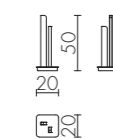

VEGA ED/50 903
lampadario / chandelier

VEGA ED/50 904
lampadario / chandelier

VEGA ED/50 905
lampadario / chandelier

VEGA ED/50 901
lampada da tavolo / table lamp

VEGA ED/50 900
applique / wall lamp

HEAVEN CA 031
tappeto rettangolare / rectangular carpet