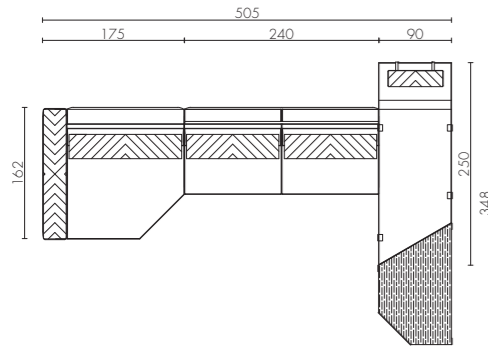

FREDDY COMPOSITION 7

Modular sofa
(composed by ED/50 029 + ED/50 009
+ ED/50 028 + ED/50 414)
with accessories:
n.1 ED/50 075-139 embroidered back pillow
n.2 ED/50 075-114 embroidered back pillow
cm 505 X 348 X h85