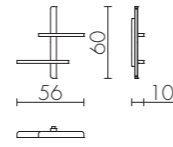

VEGA ED/50 903
lampadario / chandelier

VEGA ED/50 904
lampadario / chandelier

VEGA ED/50 905
lampadario / chandelier

VEGA ED/50 901
lampada da tavolo / table lamp

VEGA ED/50 900
applique / wall lamp

HEAVEN CA 031
tappeto rettangolare / rectangular carpet