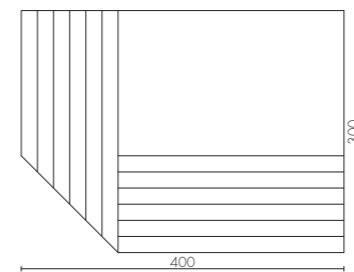

VEGA ED/50 902
lampada da terra / wall lamp

WONDER CA 026
tappeto / carpet

HEAVEN CA 024
tappeto / carpet

WONDER CA 027
tappeto / carpet

HEAVEN CA 025
tappeto esagonale / hexagonal carpet

WONDER CA 032
tappeto rettangolare / rectangular carpet