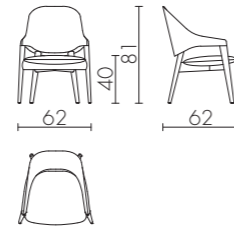

EGLE ED/50 068
poltroncina bassa / small armchair