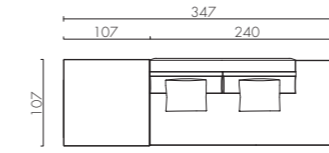

FREDDY compositions

Design Castello Lagravinese

FREDDY COMPOSITION 1
Modular sofa
(composed by ED/50 033 + ED/50 026)
with accessories:
n.2 ED/50 080 LINE decorative pillows
cm 347 X 107 X h85