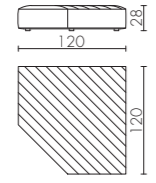

FREDDY ED/50 030
chaise longue quadrata sx
squared chaise longue left

FREDDY ED/50 031
angolo 90° / corner 90°

FREDDY ED/50 032
angolo grande / big corner

FREDDY ED/50 033
pouf angolare / corner pouf

FREDDY ED/50 034
pouf basso trapuntato
embroidered small pouf