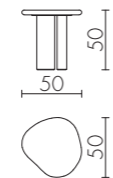

CLOUD ED/50 413
tavolino centrale alto / tall coffee table