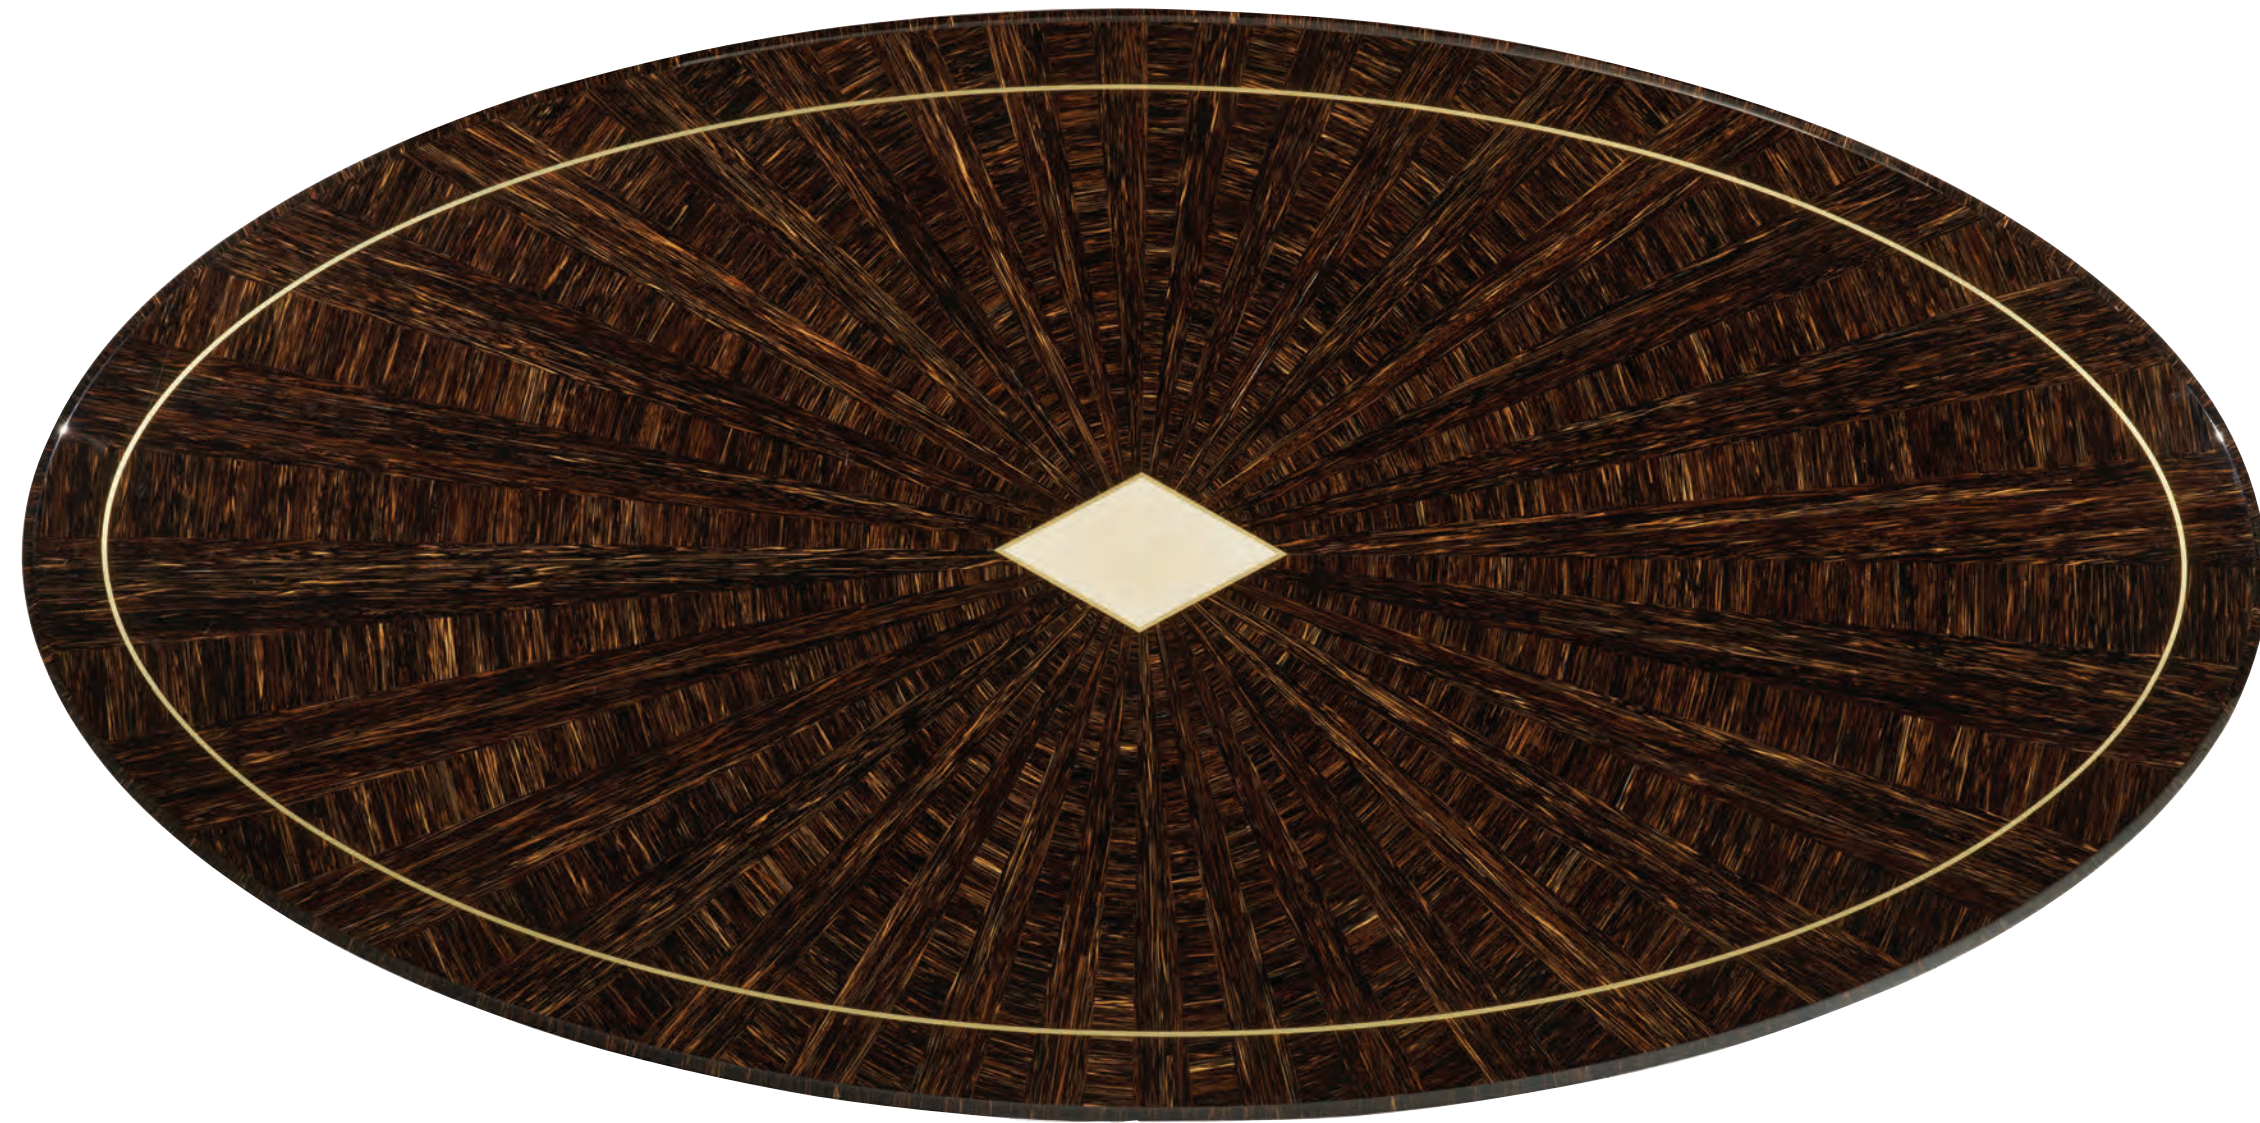

L053
Lampadario Chandelier

CA-010
Tappeto Carpet

GREGORIO-DECOR

GREGORIO-DECOR - ED/20 343-DECOR
Tavolo da pranzo Dining table

ADDISON

ADDISON - ED/20 087
Sedia/Chair

B/5375
Vetrina/Showcase

W047