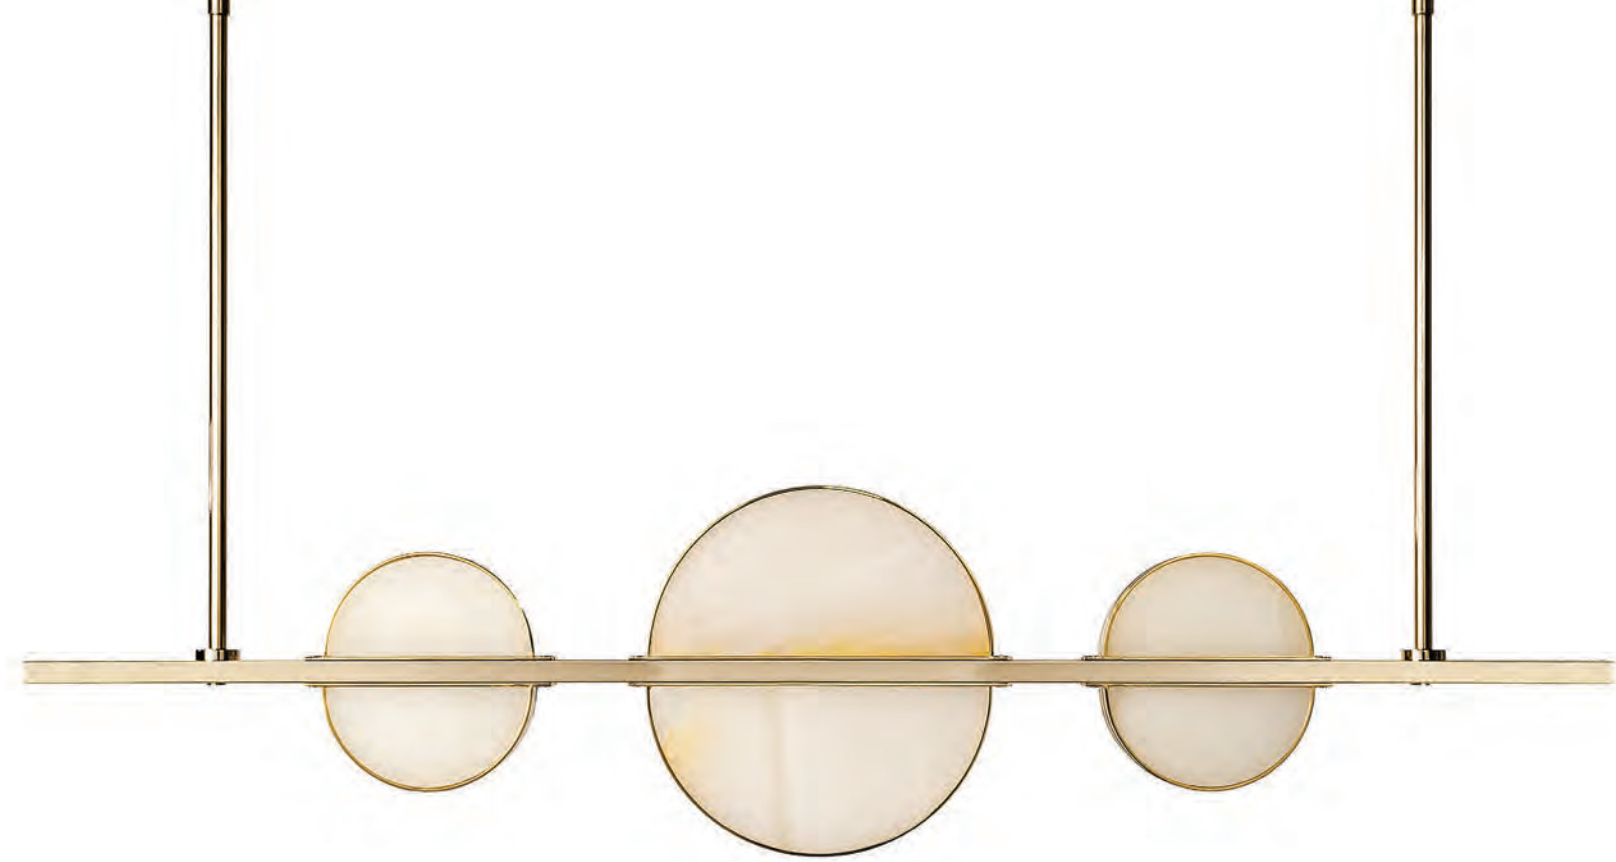

ONIX-ED/20 509