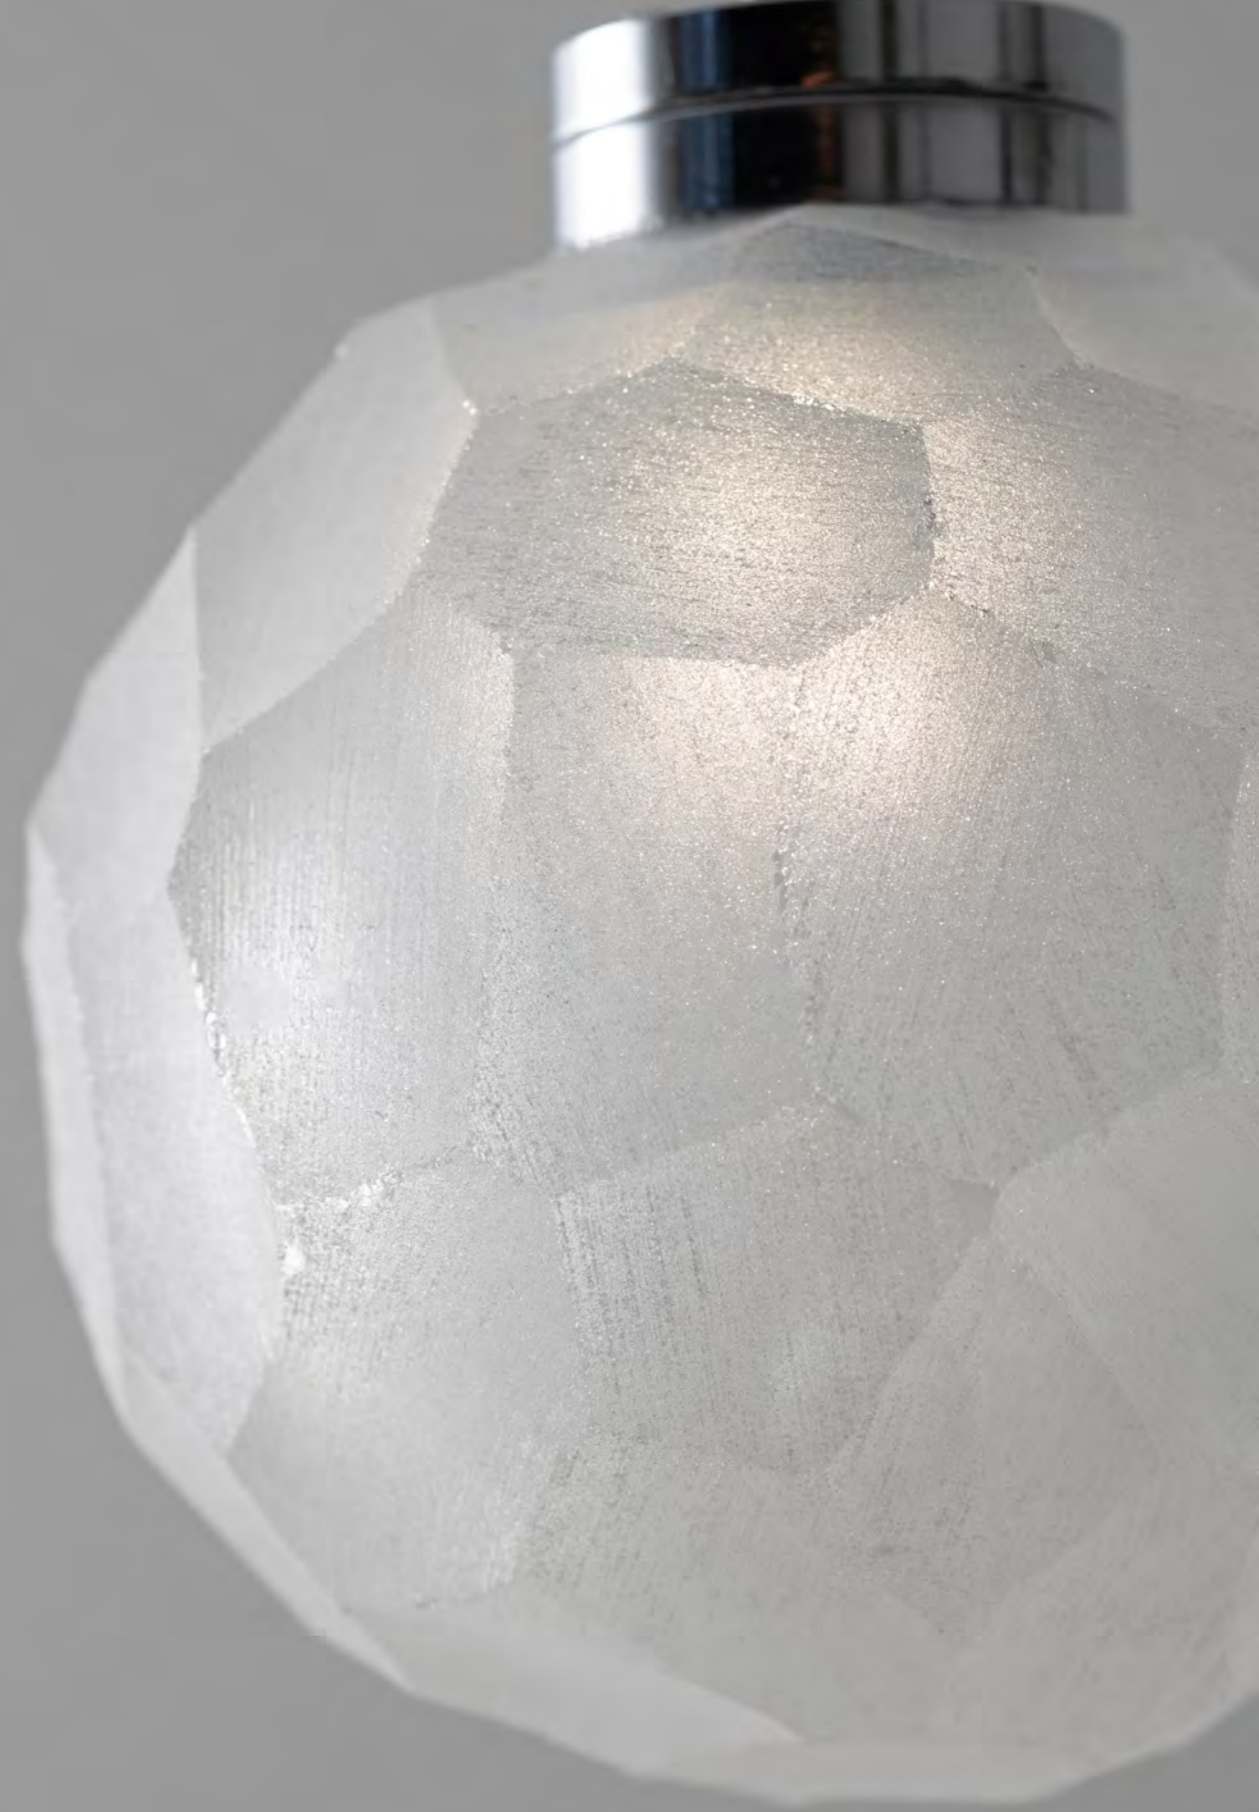

## LIGHT SHAPE

Questa lampada con il suo cristallo è in grado di creare bellissimo gioco di luce.

**21532**

ceiling lamp

[download technical sheet](#)

Art. 21532/SP  
Ø 11 cm - H 11 cm 0,8W Chip Led