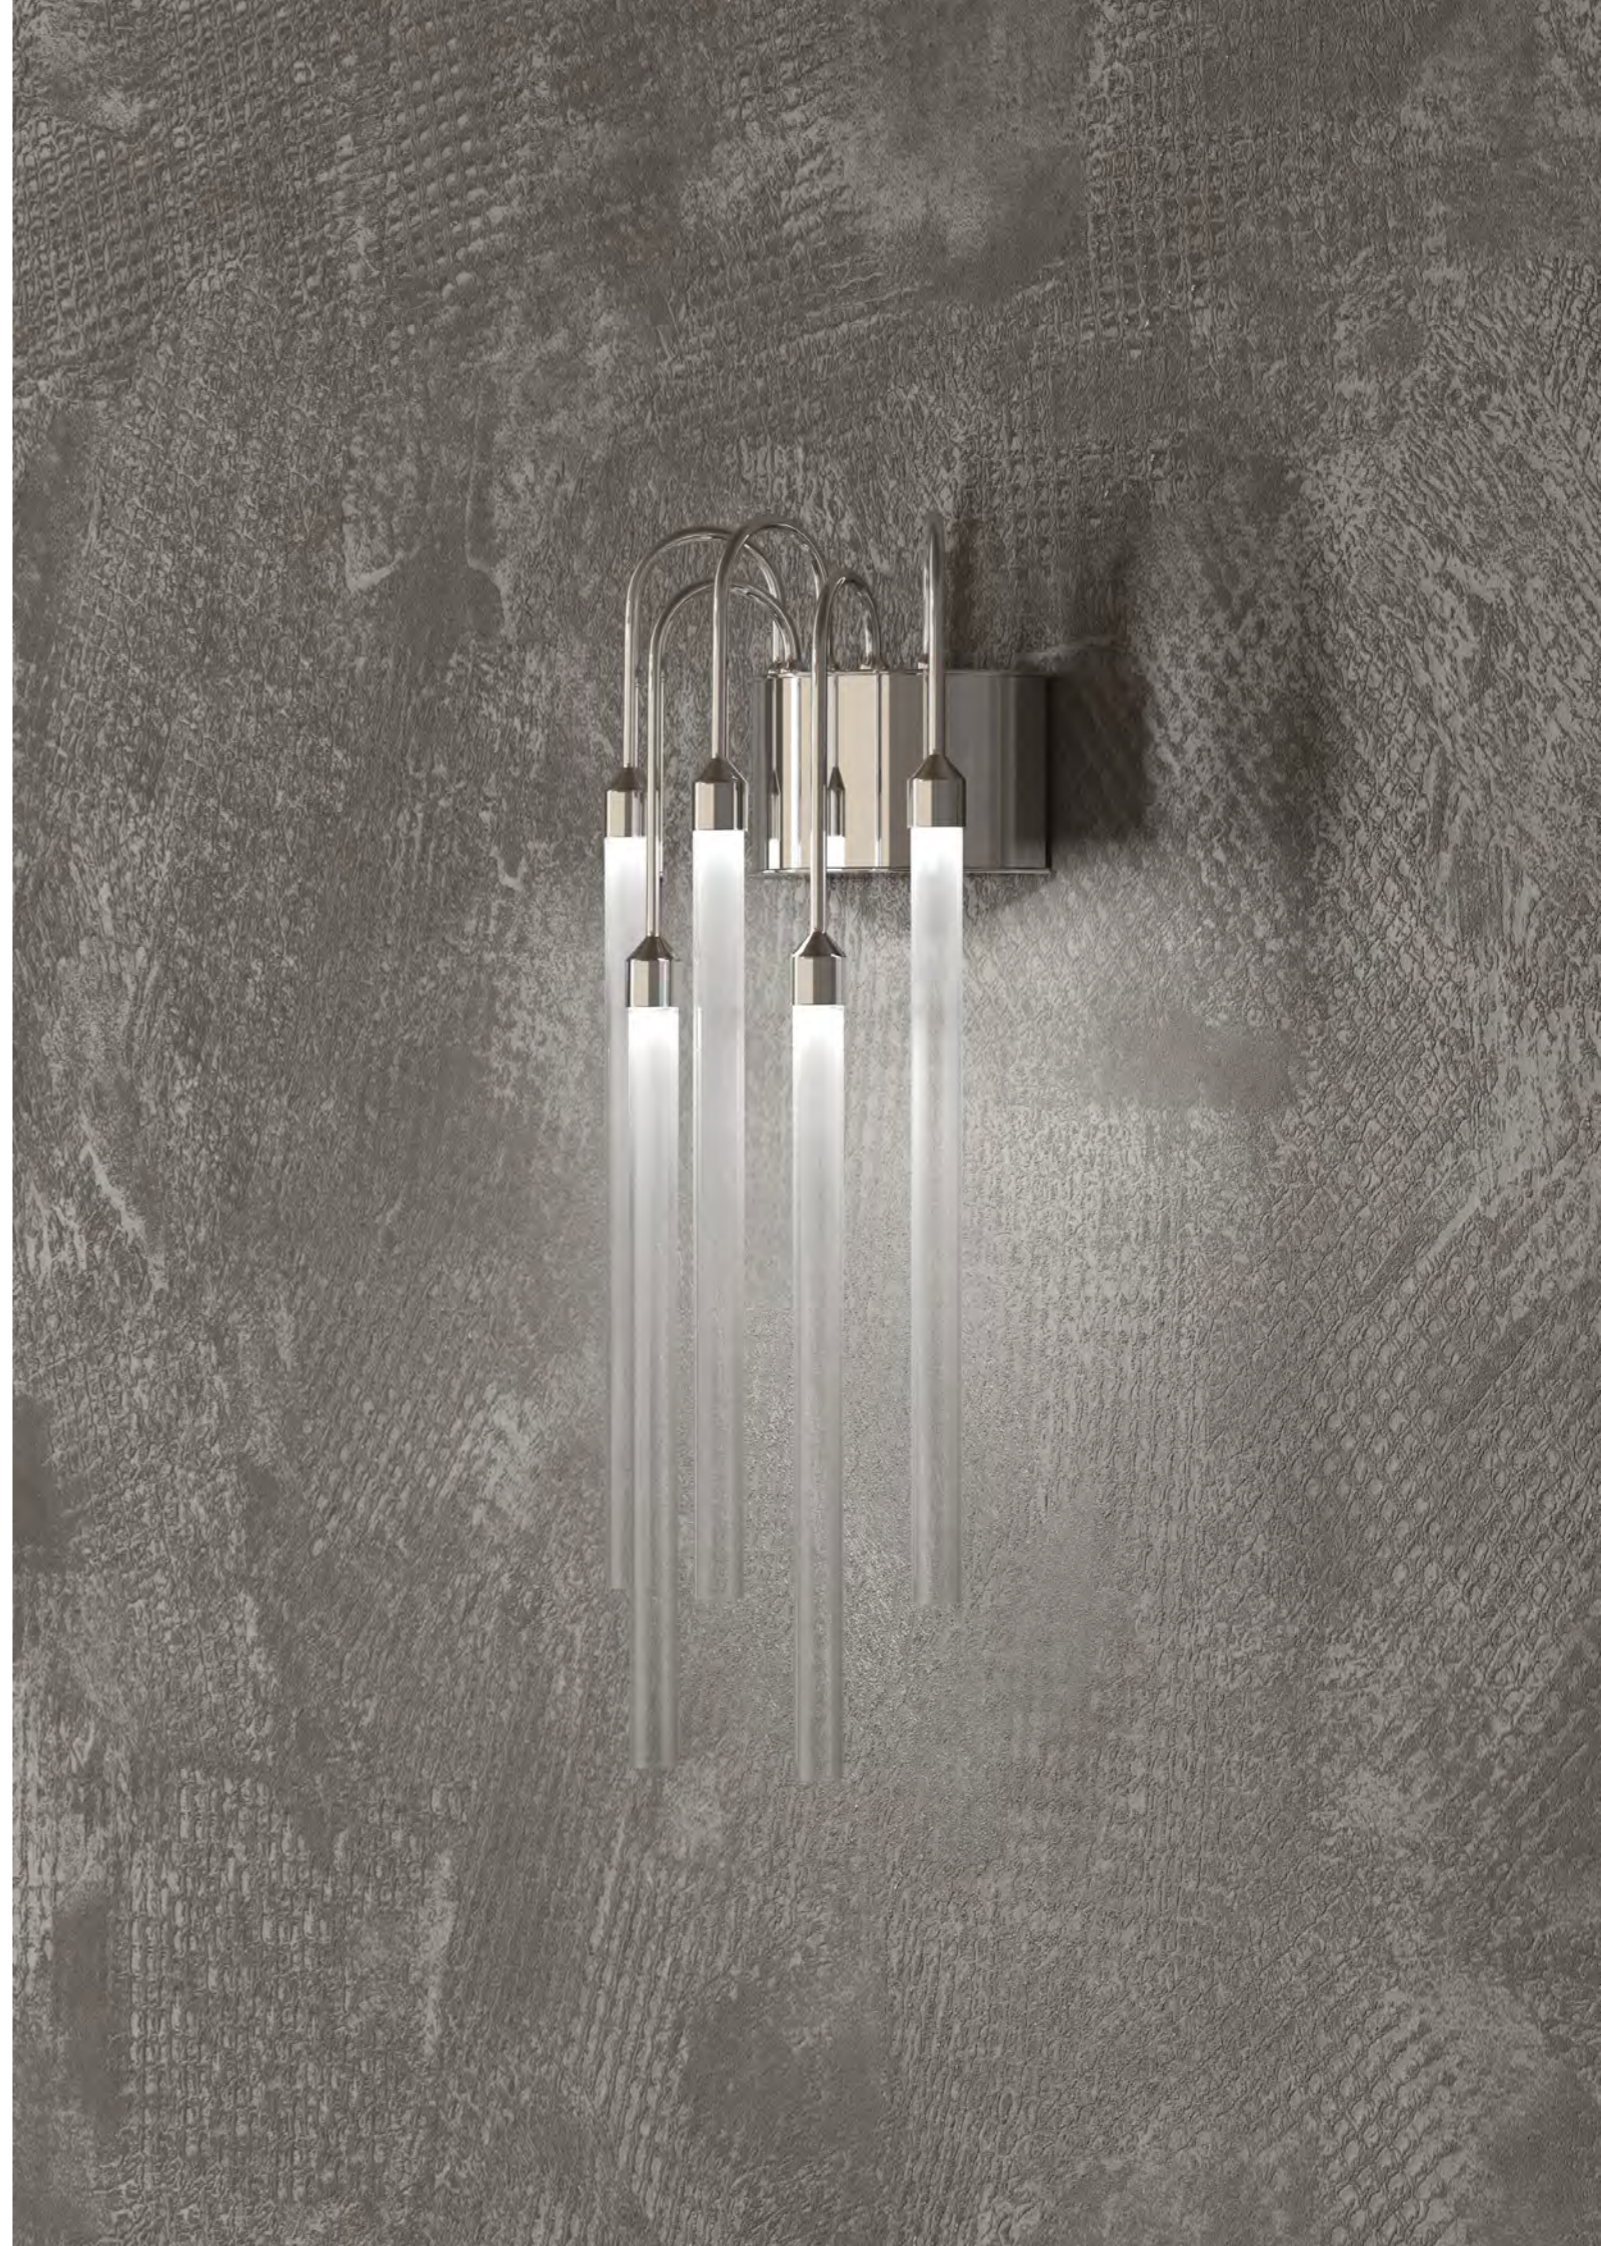

**21510**  
wall lamp

[download technical sheet](#)

Art. 21510  
Ø 30 cm - H 7 cm - Sp 15 cm 8W Chip Led

**21507**

wall lamp

[download technical sheet](#)

Art. 21507

Ø 16 cm - H 41 cm - Sp 12 cm 4W Chip Led